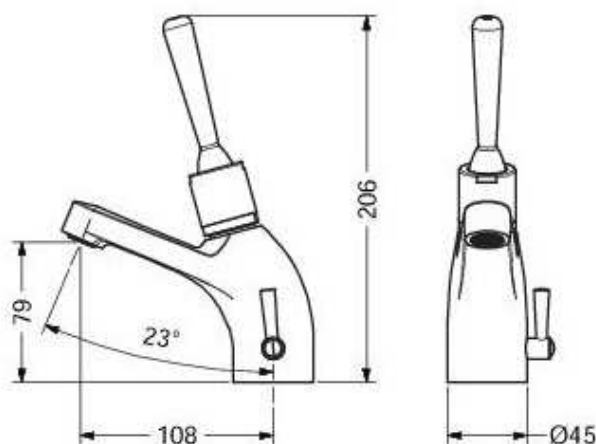

Nr katalogowy/Item

00 80 13A

Samozamykający się zawór czasowy, umywalkowy stojący.
Podłączenie do instalacji wody zimnej i ciepłej.

*CLASSIC series self closing lever basin mixer, **vandal proof type***

Ćciśnienie wody / Operating pressure	Min 1 max 5 [bar]
Zalecane ciśnienie / Recommended pressure	2 – 4 [bar]
Temperatura wody / Water temperature	5 – 65 °C
Czas działania / Flow time	15 +/- 5 [sec] @ 3 [bar]